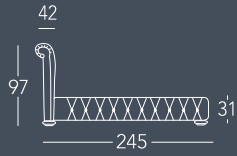

LEA200PARX: m³ 1.9

LEA160PARX: m³ 1.6

LEA180PARX: m³ 1.8

LEA200PART: m³ 1.9

LEA160PART: m³ 1.6

LEA180PART: m³ 1.8

D3SPARD: m³ 1.7

D2MSPARD: m³ 1.6