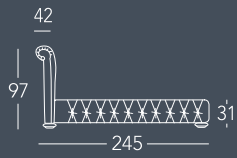

LEA200PARX: m³ 1.9

LEA160PARX: m³ 1.6

LEA180PARX: m³ 1.8

LEA200PART: m³ 1.9

LEA160PART: m³ 1.6

LEA180PART: m³ 1.8

D3SPARD: m³ 1.7

D2MSPARD: m³ 1.6