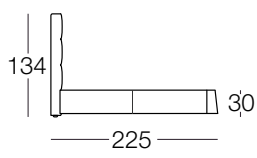

LEO

LEA120PLEO