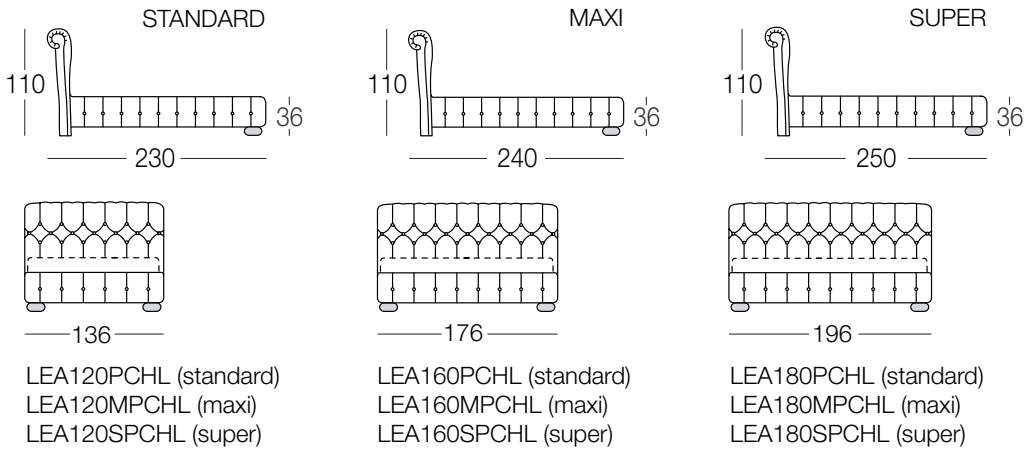

CHESTER

HIGHFLY

IPANEMA

IPANEMA CHROME'