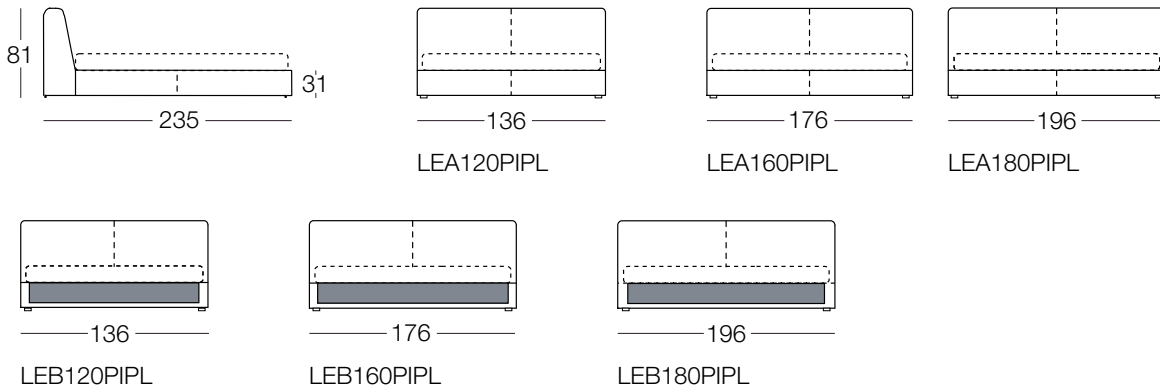

CHESTER

HIGHFLY

IPANEMA

IPANEMA CHROME'