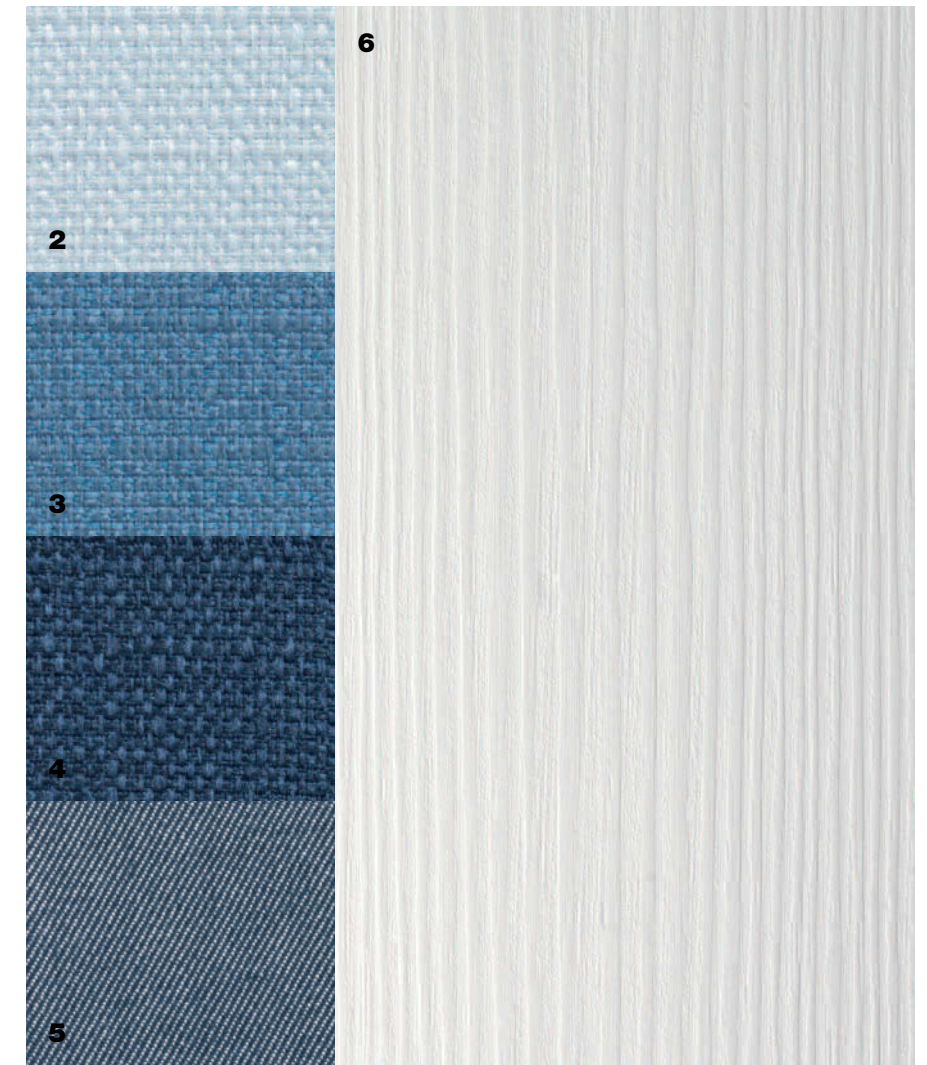

**ATLANTIS**

- 1 - appendiabiti **corfù**
- 2 - tessuto basic cielo
- 3 - tessuto basic fiordo
- 4 - tessuto basic blu marino
- 5 - tessuto denim blu
- 6 - finitura rovere gesso
- 7 - letto grecale

- 1 - coat-hanger **corfù**
- 2 - fabric basic cielo
- 3 - fabric basic fiordo
- 4 - fabric basic blu marino
- 5 - fabric denim blu
- 6 - rovere gesso
- 7 - bed **grecale**

**ATLANTIS**

cocos  
rodi  
milos

letti sovrapponibili su ruote  
scrivania **cocos** con piani girevoli  
sedia **milos**  
contenitori sospesi **rodi**

overlapped beds on wheels  
desk **cocos** with rotating tops  
chair **milos**  
hanging elements **rodi**

# ATLANTIS

- 1 - tessuto basic bianco
- 2 - tessuto basic primula
- 3 - tessuto basic ciano
- 4 - tessuto denim salvia
- 5 - finitura damier bianco
- 6 - laccato ambra
- 7 - letto **levante**
- 8 - **cubik**